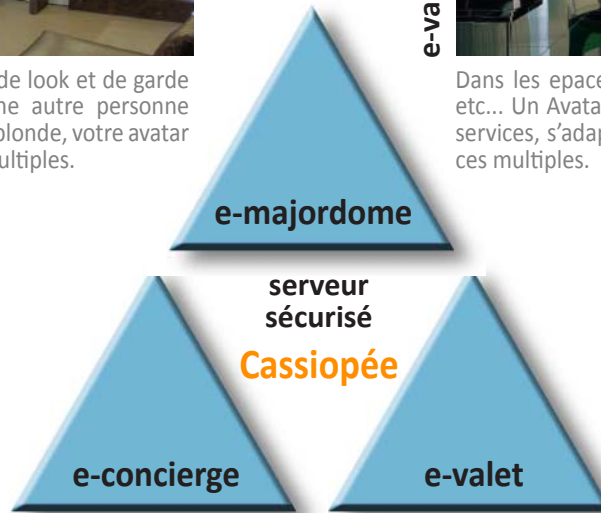

Cassiopee repose sur une interactivité unique grâce à une administration réseau intuitive selon le schéma ci-joint :

Constructeur de Technologies Interactives

La borne ultradomotique hors norme

CASSIOPÉE

e-majordome

Visiophonie
email
SMS
Téléphonie
Internet

Un Avatar 3D à votre goût il change de look et de garde robe selon votre humeur, ou si une autre personne préfère un homme ou bien une belle blonde, votre avatar dialogue et vous rend des services multiples.

e-valet

Dans les espaces privés, chambre, salle de bains, salon etc... Un Avatar 3D aux ordres du majordome relaie les services, s'adapte à la demande et vous rend des services multiples.

e-concierge

Visiophonie
email
SMS
Téléphonie
Internet