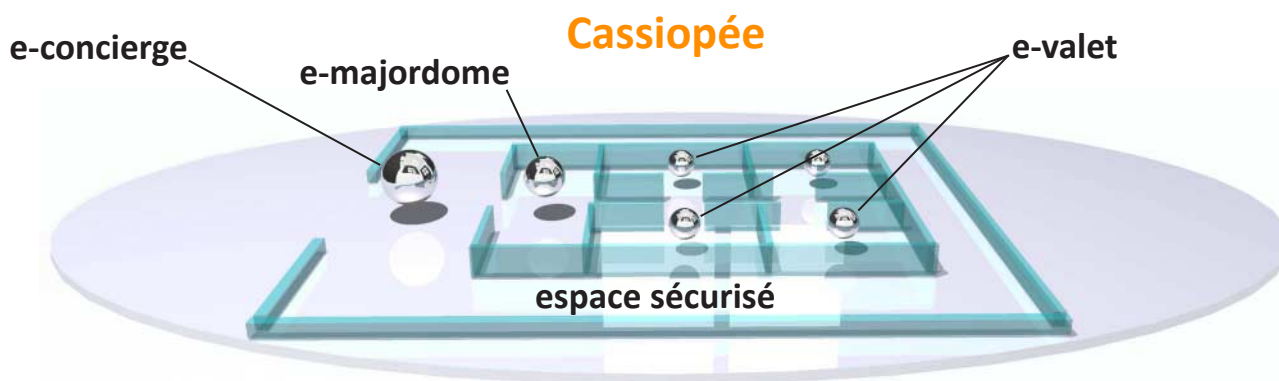

La borne ultradomotique hors norme

CASSIOPÉE

La borne domotique Cassiopée est destinée à équiper les lieux résidentiels de luxe afin de fournir un bouquet de services absolument sans équivalence sur le marché actuel.

Il s'agit d'un écran tactile de grande taille en mode d'affichage vertical ou horizontal de 32 à 57 pouces en Full HD ou plus, soit une très haute définition qui apporte une finesse de détail à couper le souffle. Grâce à cette dalle tactile, nous utilisons toutes les technologies interactives de pointe pour apporter un grand nombre de services qui redéfinissent le sens même du mot confort.

Cassiopee repose sur une interactivité unique grâce à une administration réseau intuitive selon le schéma ci-joint :

Constructeur de Technologies Interactives

La borne ultradomotique hors norme

CASSIOPÉE